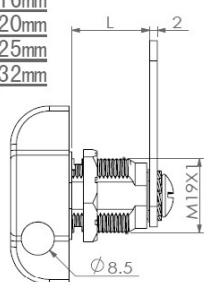

PRODUCT SHEET

Description:

Padlockable Cam Lock #300L, 90DG, $\varnothing 19 \times 20$ mm, Black, Cam A04, Straight C/E: 40 mm, NO Anti Rotating Plate

Item number:

14.04.586-7

Units	Box	Carton	HS Code	Barcode
Pcs.	15	150	8301300000	
				5704866517317

L: 16mm
20mm
25mm
32mm

SISO A/S

Mileparken 11
DK-2740 Skovlunde
Denmark
VAT: 24786013

Phone +45 45 830 900

www.siso.dk
siso@siso.dk

Danske Bank
Nytorv Branch
Copenhagen
SWIFT: DABADKKK

Account no.
4180 3112 112936
IBAN Account
DK7230003112112936